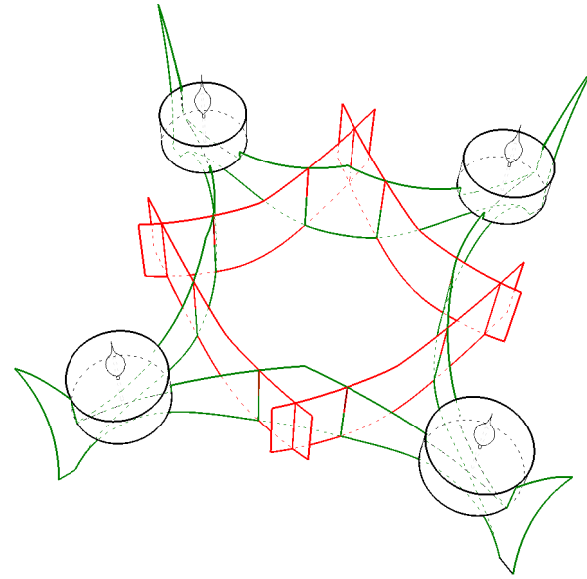

4x
Ausschnitt aus
Karton > 200g/m²

4x
Ausschnitt aus
Karton > 200g/m²

4x
Teelicht

Projekt 1312-ADV DIY Adventskranz 2013 Ort beliebige horizontale Fläche mit sicherem Stand Umsetzungsort Durchführungspolung	Baubereich Du / Sie	Legende/Hinweise Papier ist leicht entflammbar! Den Adventskranz nicht unbeaufsichtigt lassen und stets geeignete Löschmittel bereit halten!	Note A: Erstaussgabe	Maßstab 1:1 Blattgröße: A4 Gezeichnet: asdfg
	Verfasser asdfg Architekt GmbH Schmitz Gasse Partnerschaft Sternstrasse 67 · D-20357 Hamburg · info@asdfg.co	Planinhalt Do-It-Yourself Adventskranz	Plannummer Projekt Nr. / ADV-AZD-5-1324-DIYAK-A-131220-W3F	Planinhalt Do-It-Yourself Adventskranz Zeichner asdfg